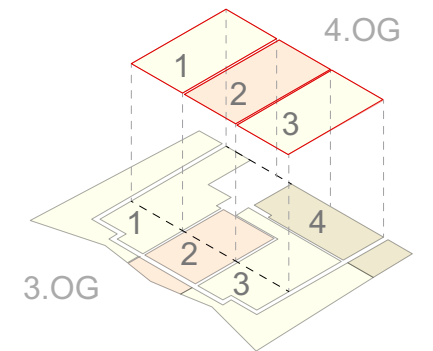

D\_40G.01  
5,5-Zi.-Maisonette  
Ebene 2  
70,87 m<sup>2</sup>

D\_40G.02  
3,5-Zi.-Maisonette  
Ebene 2  
71,47 m<sup>2</sup>

D\_40G.03  
4,5-Zi.-Maisonette  
Ebene 2  
70,87 m<sup>2</sup>

**Plusenergie-Klimahäuser**  
Schallstadt-Weiermatten