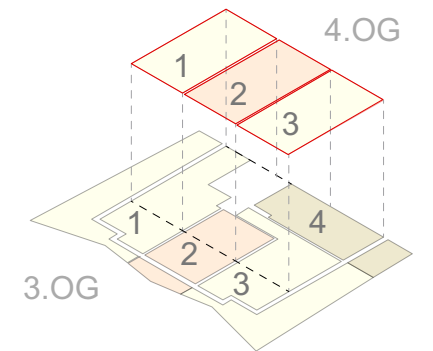

C\_4OG.01  
4,5-Zi.-Maisonette  
Ebene 2  
71,26 m<sup>2</sup>

C\_4OG.02  
3,5-Zi.-Maisonette  
Ebene 2  
71,39 m<sup>2</sup>

C\_4OG.03  
3,5-Zi.-Maisonette  
Ebene 2  
71,26 m<sup>2</sup>

**Plusenergie-Klimahäuser  
Schallstadt-Weiermatten**