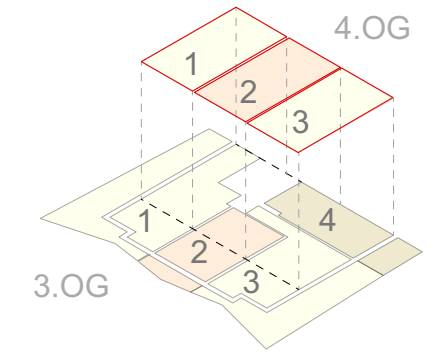

C_40G.01
5,5-Zi.-Maisonette
Ebene 2
70,87 m²

C_40G.02
3,5-Zi.-Maisonette
Ebene 2
71,47 m²

C_40G.03
4,5-Zi.-Maisonette
Ebene 2
70,87 m²

Plusenergie-Klimahäuser
Schallstadt-Weiermatten

Brandhof 13-19
79227 Schallstadt

Gemarkung Wolfenweiler
Flst. 5709/1, 6410, 6411

Haus C | OG4

Maßstab: 1:100

Stand: 26.02.2021