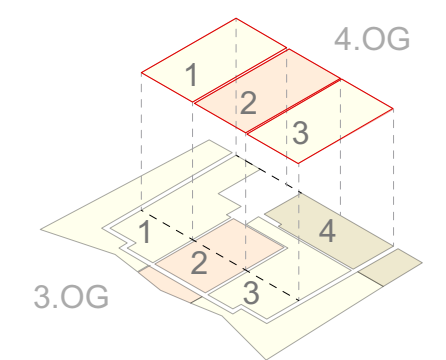

B_40G.01
5,5-Zi.-Maisonette
Ebene 2
70,87 m²

B_40G.02
3,5-Zi.-Maisonette
Ebene 2
71,47 m²

B_40G.03
4,5-Zi.-Maisonette
Ebene 2
70,87 m²

**Plusenergie-Klimahäuser
Schallstadt-Weiermatten**

Brandhof 13-19
79227 Schallstadt

Gemarkung Wolfenweiler
Flst. 5709/1, 6410, 6411

Haus B | OG4

Maßstab: 1:100

Stand: 26.02.2021